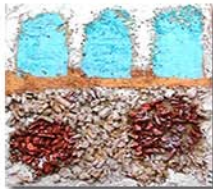

LES PINCEAUX D'IZA

Marbre

Heule

150 X 100

NATUREL

Shakemono sable

Balade au marché

Superposition de matières
(sable, coton, coquillage)
et mélange de couleurs :
anis, jaune d'or,
bleu lagune, rose tendre
et rouge tomate

FENG-SHUI

Naissance

Adolescence

Le temps des cerises

Au petit matin

Jardins potagers

ROMANTIC

*collage de fleurs en tissus,
de nappes épaisses et de vieux papiers
usés par le temps*

Parfum de roses

Staléidoscope composé de carrés
rouge vif et rose framboise,
représentant des constructions
géométriques semblables à des villes,
des murs, des fenêtres,
des cours intérieures

DEKO

Labyrinthe